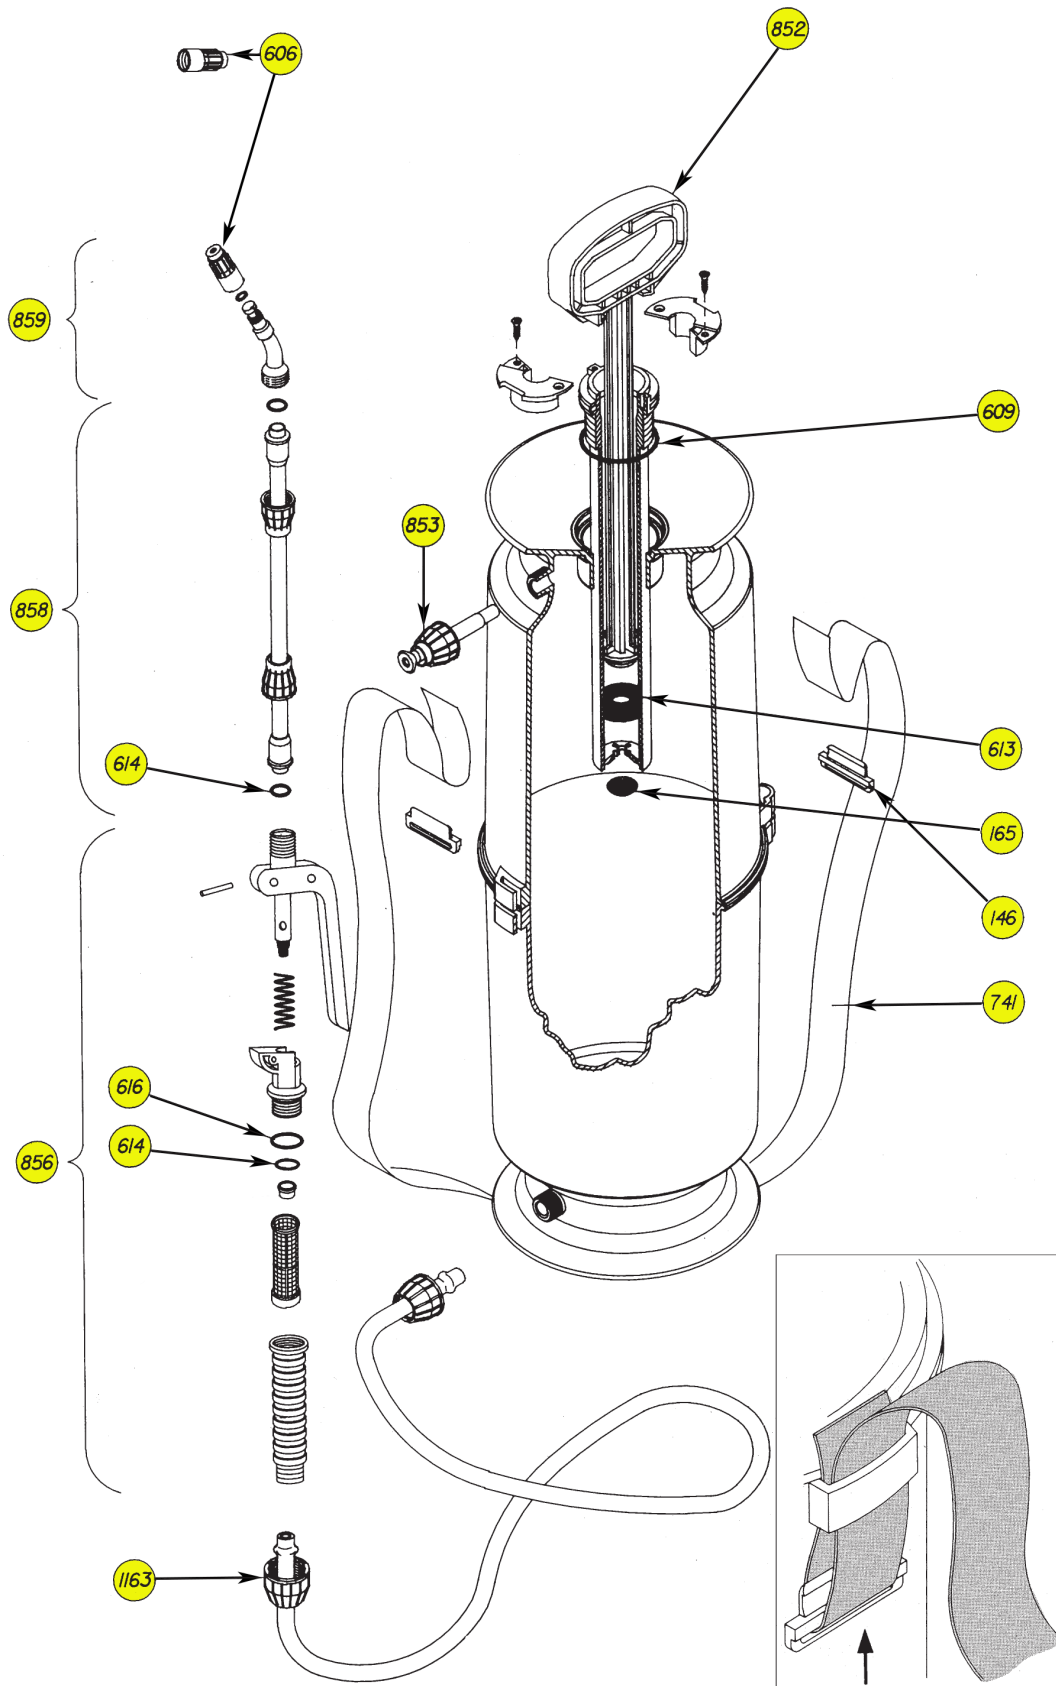

Explosionszeichnung

Pos	Description
146	Gurthalter
165	Gemeinsame Pumpe
606	Dusen
613	Lippendichtung
614	O-ring AN8
616	O-ring AN14
741	Strap mit Schnalle
852	Komplette Pumpe
853	Sicherheitsventil
856	Griff komplett
858	Lanzenrohr
859	Elbow mit Duse
1163	Schlauch